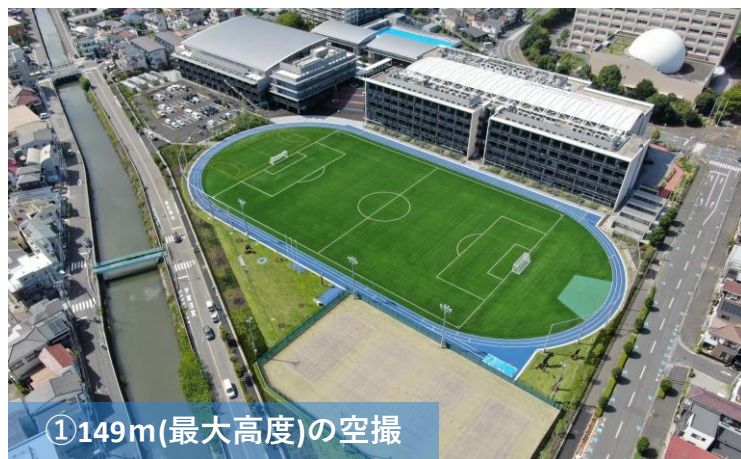

①の写真は私が撮影し、埼玉県建設新聞に掲載いただくことができました。

②は工事着工から竣工までの空撮動画を1本の動画にしたもののワンシーンです。竣工時にお施主様に記念として動画をプレゼントさせていただいています。ドローンならではの地上からは見ることができない画角で自物件を撮影した様子は喜んでいただくことが多くあります。

③は竣工後、数十年経った物件の点検をしている様子です。水漏れの原因や屋上排水口の詰まりが無いのか、建物の上から屋根材を撮影して判断します。補修が必要だと判断した場合は改修工事のご提案も行います。

ドローンによる敷地・建物の空撮は無料で承っております。点検や記念撮影など、空撮のご用命がありましたらいつでも下記連絡先までご連絡ください。

【担当者】埼玉興産(株) 営業部 森田

☎070-3275-1681 ✉n-morita@saiwa.co.jp

①149m(最大高度)の空撮

②竣工動画撮影

③屋上の点検

川口市市産品フェア2023

2023年10月27日(金)、28日(土)、29日(日)の3日間にわたり「川口市市産品フェア2023」が開催されました。
9回目を迎える本年は会場をSKIPシティから川口オートレース場に移しての開催でした。

川口市では2019年に夜間中学として芝西中学校陽春分校が開校しています。
夜間中学は廃校の校舎や空き教室が利用される事がほとんどですが、この度**全国初**の夜間中学専用新校舎を旧芝園小の敷地内に建設しています。

新校舎の建設工事は当社が携わらせていただいております。
2020年10月に工事が始まっており、竣工は2024年2月末の予定です。
新校舎完成に向け、安全第一で工事を進めて参ります。ご期待ください！