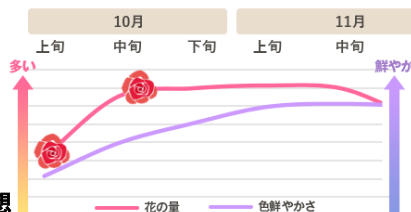

営業時間

9時～17時